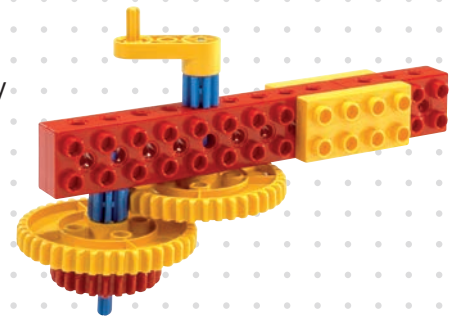

Technické vzdelávanie - mladší školský vek

9656 DUPLO® Jednoduché stroje

Súprava 102 DUPLO dielov pre úvod do konštrukcií a princípov jednoduchých strojov ako sú páky, kladky, kolesá na hriadeľi a prevody.

Súprava obsahuje osem kariet s námetmi činností v triede, ako napr. konštrukcie vozidla s meraním vzdialenosti, vrtuľku ...

Uložená je v praktickom plastovom boxe.

K súprave je zdarma dostupný elektronický metodický materiál s námetmi činností, metodickými pokynmi a žiackymi pracovnými listami.

9689 LEGO® Jednoduché stroje

Súprava 204 LEGO dielov umožňuje postupné modelovanie 16 jednoduchých strojov, štyroch strojových zariadení a štyroch zložitejších strojov s problémovými úlohami. Obsahuje brožúry so stavebnými návodmi.