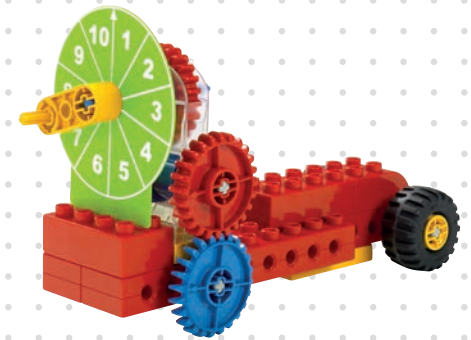

Technické vzdelávanie - mladší školský vek

9656 DUPLO® Jednoduché stroje

Súprava 102 DUPLO dielov pre úvod do konštrukcií a princípov jednoduchých strojov ako sú páky, kladky, kolesá na hriadeľi a prevody.

Súprava obsahuje osem kariet s námetmi činností v triede, ako napr. konštrukcie vozidla s meraním vzdialenosti, vrtuľku ...

Uložená je v praktickom plastovom boxe.

K súprave je zdarma dostupný elektronický metodický materiál s námetmi činností, metodickými pokynmi a žiackymi pracovnými listami.